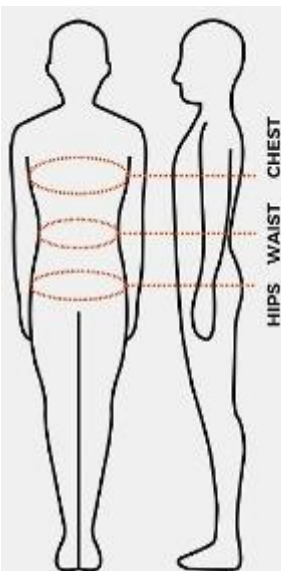

### SHIRTS / TOPS / JACKETS

Size	UK	Chest (cm)	Waist (cm)
XS	8/10	81 - 84	63 - 66
S	10/12	85 - 88	67 - 70
M	12/14	89 - 92	71 - 74
L	14/18	93 - 97	75 - 78
XL	42/44	98 - 103	79 - 83
XXL		104 - 110	84 - 88
XXXL		111 - 118	89 - 94

### SKORTS / SHORTS / PANTS

Size	UK	Waist (cm)	Hips (cm)
XS	8/10	63 - 66	81 - 84
S	10/12	67 - 70	85 - 88
M	12/14	71 - 74	89 - 92
L	16/18	75 - 78	93 - 96
XL	18/20	79 - 83	97 - 101
XXL	20/22	84 - 88	102 - 106
XXXL	22/24	89 - 94	107 - 112

### CLOTHING

Height	Chest	Waist	Hips
	(cm)	(cm)	(cm)
104	52 - 56	50 - 53	55 - 58
116	57 - 61	54 - 57	59 - 62
128	62 - 68	58 - 61	63 - 66
140	69 - 75	62 - 66	67 - 71
152	76 - 83	67 - 71	72 - 76
164	84 - 92	72 - 76	77 - 81

### SHORTS / PANTS

Size	UK	Waist (cm)	Hips (cm)
S	30-32	79 - 83	82 - 86
M	32/34	84 - 88	87 - 91
L	34/36	88 - 92	92 - 96
XL	36/38	93 - 98	97 - 112
XXL	40/42	99 - 105	113 - 119
XXXL	42/44	106 - 113	120 - 127