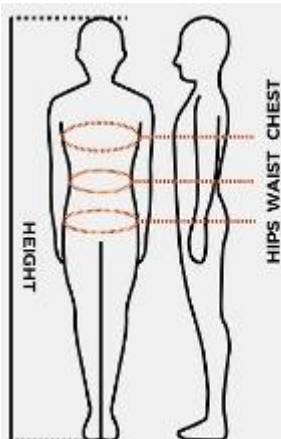

## LADIES

### SHIRTS / TOPS / JACKETS

Size	UK	Chest (cm)	Waist (cm)
XS	8/10	81 - 84	63 - 66
S	10/12	85 - 88	67 - 70
M	12/14	89 - 92	71 - 74
L	14/18	93 - 97	75 - 78
XL	42/44	98 - 103	79 - 83
XXL		104 - 110	84 - 88
XXXL		111 - 118	89 - 94

### SKORTS / SHORTS / PANTS

Size	UK	Waist (cm)	Hips (cm)
XS	8/10	63 - 66	81 - 84
S	10/12	67 - 70	85 - 88
M	12/14	71 - 74	89 - 92
L	16/18	75 - 78	93 - 96
XL	18/20	79 - 83	97 - 101
XXL	20/22	84 - 88	102 - 106
XXXL	22/24	89 - 94	107 - 112

### SHORTS / PANTS

Size	UK	Waist (cm)	Hips (cm)
S	30-32	79 - 83	82 - 86
M	32/34	84 - 88	87 - 91
L	34/36	88 - 92	92 - 96
XL	36/38	93 - 98	97 - 112
XXL	40/42	99 - 105	113 - 119
XXXL	42/44	106 - 113	120 - 127